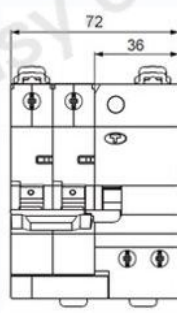

@选型指南

型号含义						
TYB2LEN	32	6kA	2P	C型	20A	30mA
产品名称	壳架等级	分断能力	产品极数	脱扣类型	额定电流	剩余电流
天逸 TYB2系列	32: 32A	N:6kA H:10kA	1P+N 2P 3P 3P+N 4P	C型	20A	缺省: 30mA

产品结构介绍

@产品细节

产品细节

看得见的安全

绿色：表示触头断开状态位置/ 红色：表示触头闭合状态位置
 "I-ON" 表示触头闭合状态位置/ "O-OFF" 表示触头断开状态位置

@产品尺寸

漏保2P

32A壳架

63A壳架

@注意事项

检验按钮

每月按一次