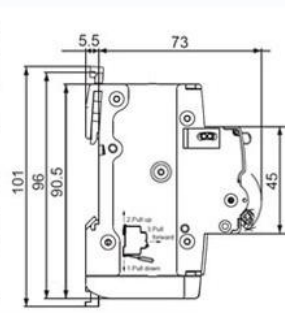

@选型指南

型号含义						
TYB2LEN	32	6kA	2P	C型	20A	30mA
产品名称	壳架等级	分断能力	产品极数	脱扣类型	额定电流	剩余电流
天逸 TYB2系列	32: 32A	N:6kA H:10kA	1P+N 2P 3P 3P+N 4P	C型	20A	缺省: 30mA

产品结构介绍

@产品细节

产品细节

看得见的安全

绿色：表示触头断开状态位置/ 红色：表示触头闭合状态位置
 "I-ON" 表示触头闭合状态位置/ "O-OFF" 表示触头断开状态位置

@产品尺寸

漏保2P

32A壳架

63A壳架

@注意事项

检验按钮

每月按一次