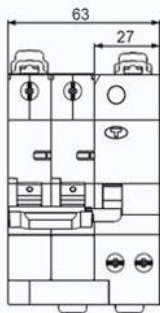

@选型指南

型号含义						
TYB2LEN	32	6kA	2P	C型	20A	30mA
产品名称	壳架等级	分断能力	产品极数	脱扣类型	额定电流	剩余电流
天逸 TYB2系列	32: 32A	N:6kA H:10kA	1P+N 2P 3P 3P+N 4P	C型	20A	缺省: 30mA

产品结构介绍

@产品细节

产品细节

看得见的安全

绿色：表示触头断开状态位置/ 红色：表示触头闭合状态位置
 "I-ON" 表示触头闭合状态位置/ "O-OFF" 表示触头断开状态位置

@产品尺寸

漏保2P

32A壳架

63A壳架

@注意事项

检验按钮

每月按一次