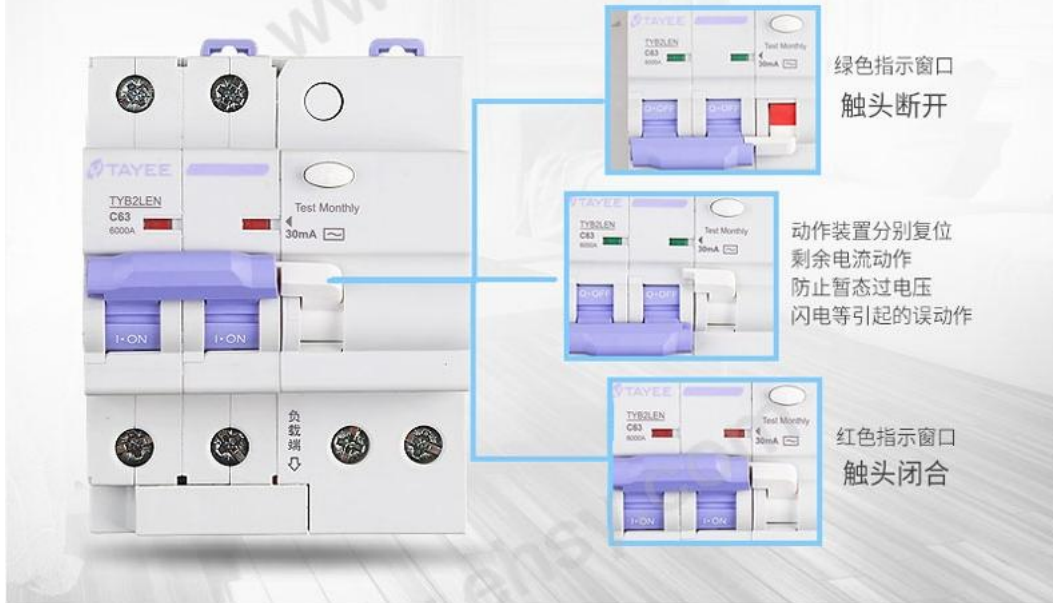

@选型指南

型号含义						
TYB2LEN	32	6kA	2P	C型	20A	30mA
产品名称	壳架等级	分断能力	产品极数	脱扣类型	额定电流	剩余电流
天逸 TYB2系列	32: 32A	N:6kA H:10kA	1P+N 2P 3P 3P+N 4P	C型	20A	缺省: 30mA

产品结构介绍

@产品细节

产品细节

看得见的安全

绿色：表示触头断开状态位置/ 红色：表示触头闭合状态位置
 "I-ON" 表示触头闭合状态位置/ "O-OFF" 表示触头断开状态位置