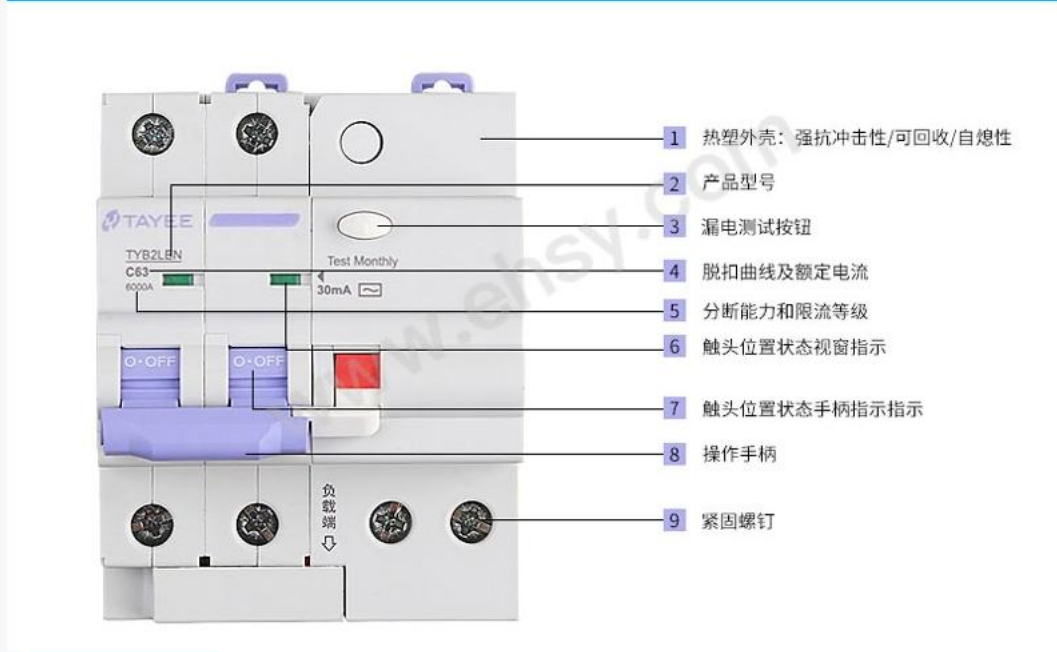

@选型指南

型号含义						
TYB2LEN	32	6kA	2P	C型	20A	30mA
产品名称	壳架等级	分断能力	产品极数	脱扣类型	额定电流	剩余电流
天逸 TYB2系列	32: 32A	N:6kA H:10kA	1P+N 2P 3P 3P+N 4P	C型	20A	缺省: 30mA

产品结构介绍

@产品细节