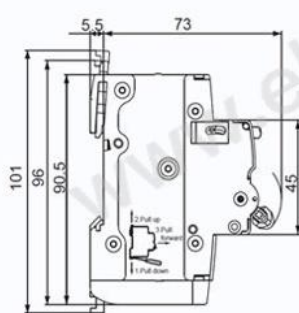

@选型指南

型号含义						
TYB2LEN	32	6kA	2P	C型	20A	30mA
产品名称	壳架等级	分断能力	产品极数	脱扣类型	额定电流	剩余电流
天逸 TYB2系列	32: 32A	N:6kA H:10kA	1P+N 2P 3P 3P+N 4P	C型	20A	缺省: 30mA

产品结构介绍

@产品细节

产品细节

看得见的安全

绿色：表示触头断开状态位置/ 红色：表示触头闭合状态位置
 "I-ON" 表示触头闭合状态位置/ "O-OFF" 表示触头断开状态位置

@产品尺寸

漏保2P

32A壳架

63A壳架

@注意事项

检验按钮

每月按一次