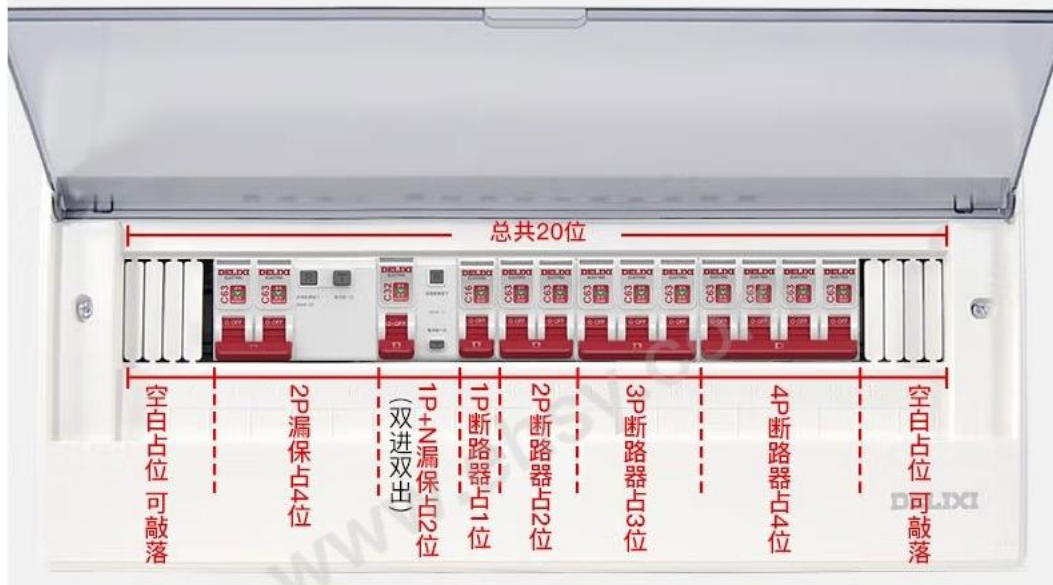

11片弧片

◎ 技术参数

商品参数

恪守品质-用心铸造产品

- 【品 牌】 德力西
- 【名 称】 DEB9-小型空气开关
- 【极 数】 1P
- 【电 流】 10A/16A/20A/25A/32A/40A/50A/63A
- 【电 压】 230/400V AC
- 【功 能】 短路/过载
- 【认 证】 3C/RoHS
- 【电气寿命】 10000
- 【机械寿命】 25000

- 【品 牌】 德力西
- 【名 称】 DEB9-小型空气开关
- 【极 数】 2P
- 【电 流】 10A/16A/20A/25A/32A/40A/50A/63A
- 【电 压】 230/400V AC
- 【功 能】 短路/过载
- 【认 证】 3C/RoHS
- 【电气寿命】 10000
- 【机械寿命】 25000

- 【品 牌】 德力西
- 【名 称】 DEB9-小型空气开关
- 【极 数】 3P
- 【电 流】 10A/16A/20A/25A/32A/40A/50A/63A
- 【电 压】 230/400V AC
- 【功 能】 短路/过载
- 【认 证】 3C/RoHS
- 【电气寿命】 10000
- 【机械寿命】 25000

@产品应用

双进双出断路器选择参考

照明

1P+N16A

插座

1P+N20A

挂机空调

1P+N20A

柜机空调

1P+N25A

厨房/卫生间

1P+N32A

以上清单仅供参考，具体型号请根据户型大小及家电使用功率进行计算选择，空气开关不带漏电保护功能，建议总开关配置带漏电保护器，易潮及用水环境，建议单独配置带漏电保护的分开关。
如有电工清单，专业客服在线一对一为您解答。

断路器漏保安装演示

20回路为例，配电箱为演示品，如需购买请咨询客服

产品外部解析

产品接线示意图