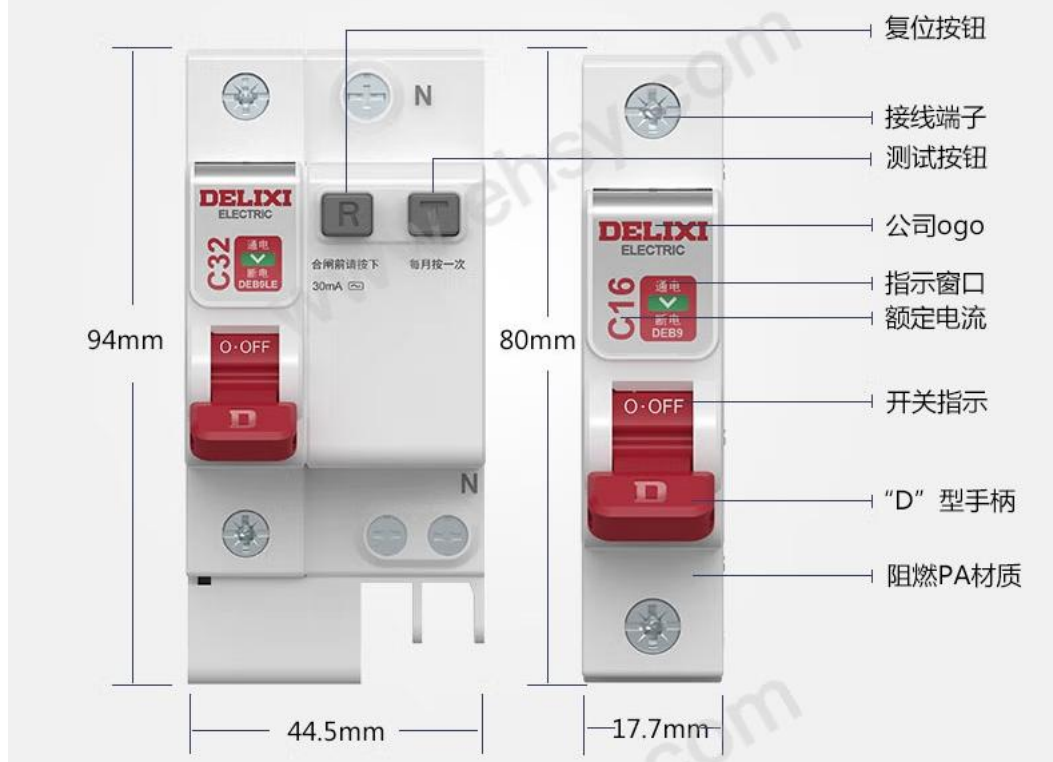

11片弧片

◎ 技术参数

商品参数

恪守品质-用心铸造产品

- 【品 牌】 德力西
- 【名 称】 DEB9-小型空气开关
- 【极 数】 1P
- 【电 流】 10A/16A/20A/25A/32A/40A/50A/63A
- 【电 压】 230/400V AC
- 【功 能】 短路/过载
- 【认 证】 3C/RoHS
- 【电气寿命】 10000
- 【机械寿命】 25000

- 【品 牌】 德力西
- 【名 称】 DEB9-小型空气开关
- 【极 数】 2P
- 【电 流】 10A/16A/20A/25A/32A/40A/50A/63A
- 【电 压】 230/400V AC
- 【功 能】 短路/过载
- 【认 证】 3C/RoHS
- 【电气寿命】 10000
- 【机械寿命】 25000

- 【品 牌】 德力西
- 【名 称】 DEB9-小型空气开关
- 【极 数】 3P
- 【电 流】 10A/16A/20A/25A/32A/40A/50A/63A
- 【电 压】 230/400V AC
- 【功 能】 短路/过载
- 【认 证】 3C/RoHS
- 【电气寿命】 10000
- 【机械寿命】 25000

@产品应用

双进双出断路器选择参考

照明

1P+N16A

插座

1P+N20A

挂机空调

1P+N20A

柜机空调

1P+N25A

厨房/卫生间

1P+N32A

以上清单仅供参考，具体型号请根据户型大小及家电使用功率进行计算选择，空气开关不带漏电保护功能，建议总开关配置带漏电保护器，易潮及用水环境，建议单独配置带漏电保护的分开关。
如有电工清单，专业客服在线一对一为您解答。

断路器漏保安装演示

20回路为例，配电箱为演示品，如需购买请咨询客服

产品外部解析

产品接线示意图