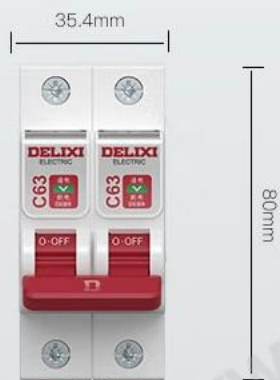

11片弧片

◎ 技术参数

商品参数

恪守品质-用心铸造产品

- 【品 牌】 德力西
- 【名 称】 DEB9-小型空气开关
- 【极 数】 1P
- 【电 流】 10A/16A/20A/25A/32A/40A/50A/63A
- 【电 压】 230/400V AC
- 【功 能】 短路/过载
- 【认 证】 3C/RoHS
- 【电气寿命】 10000
- 【机械寿命】 25000

- 【品 牌】 德力西
- 【名 称】 DEB9-小型空气开关
- 【极 数】 2P
- 【电 流】 10A/16A/20A/25A/32A/40A/50A/63A
- 【电 压】 230/400V AC
- 【功 能】 短路/过载
- 【认 证】 3C/RoHS
- 【电气寿命】 10000
- 【机械寿命】 25000

- 【品 牌】 德力西
- 【名 称】 DEB9-小型空气开关
- 【极 数】 3P
- 【电 流】 10A/16A/20A/25A/32A/40A/50A/63A
- 【电 压】 230/400V AC
- 【功 能】 短路/过载
- 【认 证】 3C/RoHS
- 【电气寿命】 10000
- 【机械寿命】 25000

@产品应用

双进双出断路器选择参考

照明

1P+N16A

插座

1P+N20A

挂机空调