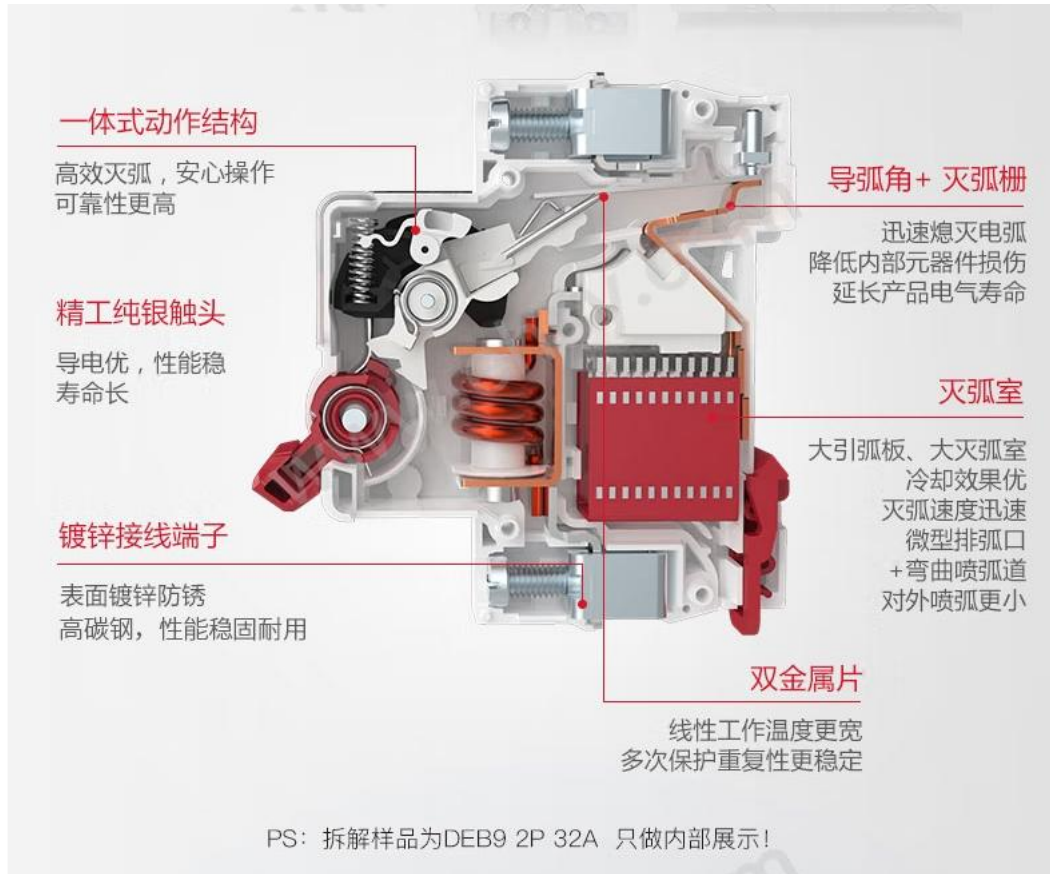

产品介绍

德力西 | DEB9系列

"德"力守护 安心万家

小型断路器

DELIXI
BREAKER

内核强悍 捍卫家居

可靠的灭弧系统，远离火灾，降低内部
元器件损伤延长产品电气寿命

精密磁线圈

11片弧片

◎ 技术参数

商品参数

恪守品质-用心铸造产品

- 【品 牌】 德力西
- 【名 称】 DEB9-小型空气开关
- 【极 数】 1P
- 【电 流】 10A/16A/20A/25A/32A/40A/50A/63A
- 【电 压】 230/400V AC
- 【功 能】 短路/过载
- 【认 证】 3C/RoHS
- 【电气寿命】 10000
- 【机械寿命】 25000

- 【品 牌】 德力西
- 【名 称】 DEB9-小型空气开关
- 【极 数】 2P
- 【电 流】 10A/16A/20A/25A/32A/40A/50A/63A
- 【电 压】 230/400V AC
- 【功 能】 短路/过载
- 【认 证】 3C/RoHS
- 【电气寿命】 10000
- 【机械寿命】 25000

- 【品 牌】 德力西
- 【名 称】 DEB9-小型空气开关
- 【极 数】 3P
- 【电 流】 10A/16A/20A/25A/32A/40A/50A/63A
- 【电 压】 230/400V AC
- 【功 能】 短路/过载
- 【认 证】 3C/RoHS
- 【电气寿命】 10000
- 【机械寿命】 25000

@产品应用

双进双出断路器选择参考

照明

1P+N16A

插座

1P+N20A

挂机空调