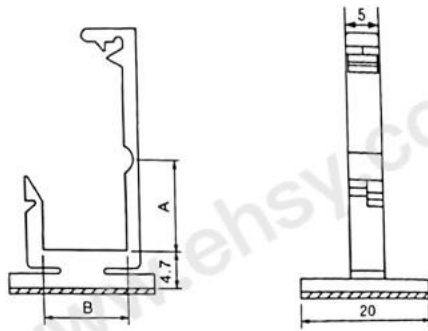

规格

100个/包

SPECIFICATIONS

类型

粘贴式

TYPE

尺寸规格表:

型号	A (mm)	B (mm)
RECM0101	6.7	11.1
RECM0102	11.9	11.1
RECM0103	15.7	15.7