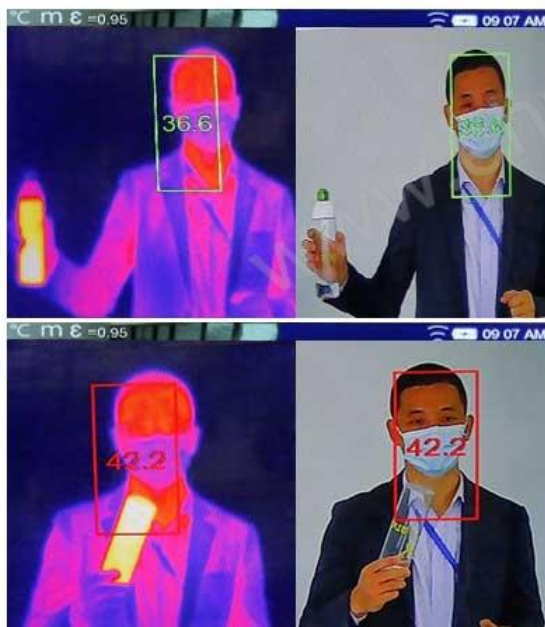

产品介绍

CEM 华盛昌

- 大屏连接，快速安装
- 可见光红外光双屏测温
- 50Hz快速反应
- 多人同时测量

°C $\epsilon=0.95$ 10:15 AM

36.0 36.8 36.6 36.7 36.8 36.6

CEM 华盛昌 报警温度 | 37.3 通过人数 | 229

智能防疫红外热像测温告警系统

产品特点

灵活配置

可见光与红外热成像模块组合，
有80*80、160*120、384*288红外分辨率可选择。

80*80

160*120

384*288

红外光 ▼

可见光 ▼

自动识别脸部 ▲ 可见光高温告警 ▲

产品细节

抓拍记录

手机实时监控

产品应用

37.3°C